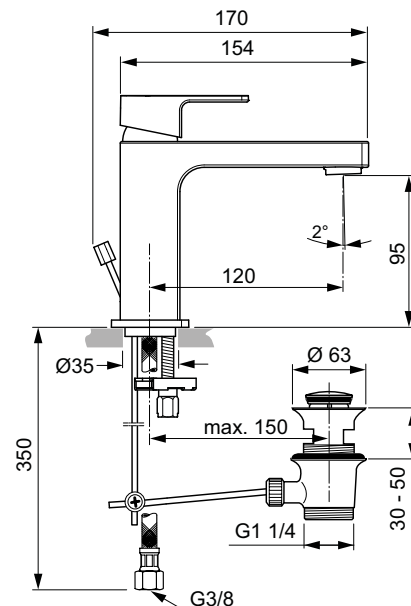

Ideal Standard

Edge

Numărul de articol: A7101AA

## Baterie pentru lavoar, subtire

Baterie pentru lavoar, subtire. Cartus IS ceramic 28 mm FirmaFlow® cu limitator de apa calda . Maner metalic cu șigla Ideal Standard si indicator rosu si albastru. Aerator Perlator M24x1 cu limitator de debit de 5 l/min. Ventil metalic. Racorduri flexibile PEX G3/8. Sistem fixare Easy-Fix cu inel de centrare si strangere. Clasa zgomot 1. In conformitate cu EN817.

Culoare: AA - Crom

Mai multe detalii despre produs:

|                                |                               |
|--------------------------------|-------------------------------|
| Tip:                           | Baterii                       |
| Montaj:                        | Montaj pe lavoar              |
| Tip de operare:                | Monocomandă                   |
| Acreditări:                    | DIN EN 817, DIN 4109 Gruppe 1 |
| Presiune de funcționare (bar): | 3                             |
| Debit (L):                     | 5                             |
| Orificiu pentru baterie:       | 1                             |
| Greutate netă (kg):            | 1,43                          |
| Materiat:                      | Alamă sanitară cromată        |
| Înălțime (mm):                 | 144                           |
| Lățime (mm):                   | 48                            |
| Adâncime (mm):                 | 170                           |
| Număr certificat:              | EN 817                        |