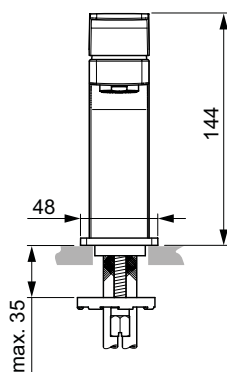

Ideal Standard

Edge

Numărul de articol: A7101AA

## Baterie pentru lavoar, subtire

Baterie pentru lavoar, subtire. Cartus IS ceramic 28 mm FirmaFlow® cu limitator de apa calda . Maner metalic cu șigla Ideal Standard si indicator rosu si albastru. Aerator Perlator M24x1 cu limitator de debit de 5 l/min. Ventil metalic. Racorduri flexibile PEX G3/8. Sistem fixare Easy-Fix cu inel de centrare si strangere. Clasa zgomot 1. In conformitate cu EN817.

Culoare: AA - Crom

Mai multe detalii despre produs:

|                                |                               |
|--------------------------------|-------------------------------|
| Tip:                           | Baterii                       |
| Montaj:                        | Montaj pe lavoar              |
| Tip de operare:                | Monocomandă                   |
| Acreditări:                    | DIN EN 817, DIN 4109 Gruppe 1 |
| Presiune de funcționare (bar): | 3                             |
| Debit (L):                     | 5                             |
| Orificiu pentru baterie:       | 1                             |
| Greutate netă (kg):            | 1,43                          |
| Materiat:                      | Alamă sanitară cromată        |
| Înălțime (mm):                 | 144                           |
| Lățime (mm):                   | 48                            |
| Adâncime (mm):                 | 170                           |
| Număr certificat:              | EN 817                        |